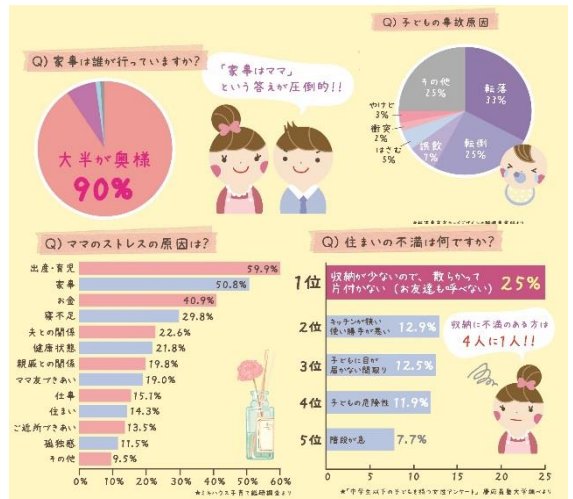

☆ MamaFreの家 標準仕様 ☆

Kitchen Takara standard OFELIA

Bathroom Takara standard

Powder room Takara standard

Toilet ELICIO

まもりすまい保険
住宅瑕疵担保責任保険

安心の地盤補償
建物の引渡し日より10年間
最高5,000万円まで対応。

JIBANNET JAPAN HOME SHIELD

MamaFre